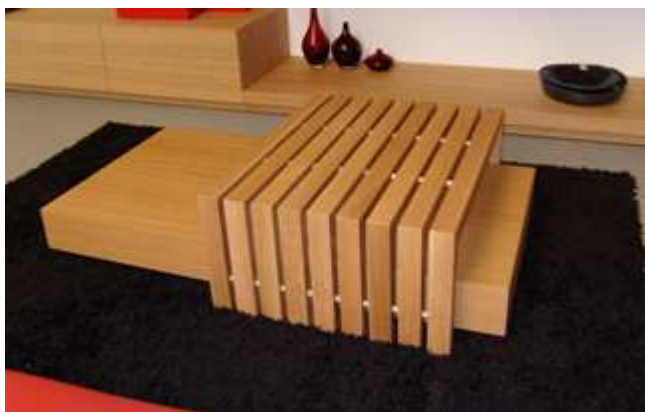

Cena po 60% slevě 8.220,-Kč

Stolek PLATÓN - ATYP
960 x 600/400
buk modrý ořech
Cena 16.847,- Kč s DPH

Cena po 50% slevě 8.424,-Kč

Stolek PLATÓN 6
1200 x 600/350
dub šedý ořech
Cena 14.476,- Kč s DPH

Cena po 60% slevě 5.791Kč